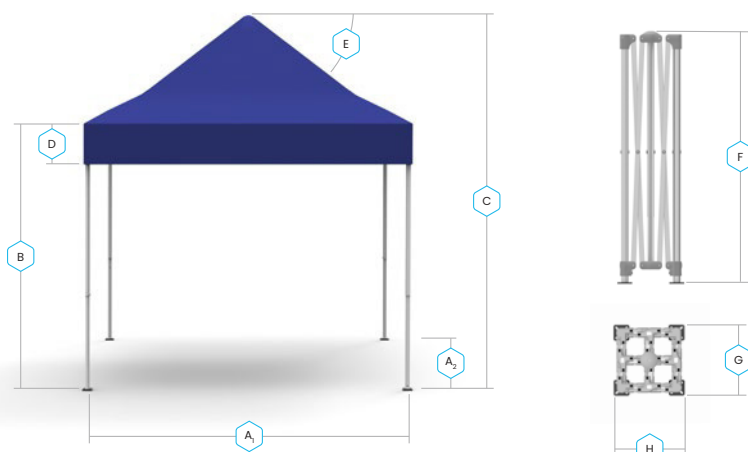

Fiche technique - NEOtent™ Standard

NEOtent™ Standard a été créé pour les utilisateurs qui apprécient le confort, la qualité et l'accessibilité du produit.

Données techniques

Dimensions

	2 x 2	2 x 3	2 x 4	2,5 x 2,5	3 x 3	3 x 4,5	3 x 6	4 x 4
A ₁ [mm]	2070	2070	2070	2550	3050	3050	3050	4030
A ₂ [mm]	2070	3050	4000	2550	3050	4540	6000	4030
B [mm]	2260-2460	2260-2460	2260-2460	2260-2460	2260-2460	2260-2460	2260-2460	2260-2460
C [mm]	2860-3060	2860-3060	2860-3060	3100-3300	3260-3460	3260-3460	3260-3460	3680-3880
D [mm]	330	330	330	330	330	330	330	330
E	30°	30°	30°	30°	30°	30°	30°	30°
F [mm]	1555	1555	1555	1555	1555	1555	1555	2072
G [mm]	360	500	635	360	360	500	635	360
H [mm]	360	360	360	360	360	360	360	360
Nombre de pieds 4 dans la monture		4	4	4	4	4	6	4

Données logistiques

	2 x 2	2 x 3	2 x 4	2,5 x 2,5	3 x 3	3 x 4,5	3 x 6	4 x 4
Poids net [kg] (monture, toile de toit)	~ 17,5	~ 21,5	~ 25	~ 19	~ 21	~ 25,5	~ 28,7	~ 24
Poids brut [kg] (monture, toile de toit, sardines, sangles d'arrimage, housse de protection standard, carton)	~ 23,5	~ 28	~ 33	~ 25	~ 27,5	~ 33	~ 37	~ 31
Poids du mur 1 [kg]	~ 1	~ 1	~ 1	~ 1,25	~ 1,5	~ 1,5	~ 1,5	~ 2
Poids du mur 2 [kg]	~ 1	~ 1,5	~ 2	~ 1,25	~ 1,5	~ 2,25	~ 3	~ 2
Dimensions du carton [mm]	1600 x 390 x 390	1600 x 390 x 530	1600 x 390 x 670	1600 x 390 x 390	1600 x 390 x 390	1600 x 390 x 530	1600 x 390 x 670	2120 x 390 x 390
Nombre de pièces par palette [ex.]	15	12	9	15	15	12	9	15
Dimensions de la palette [mm]	1600 x 1200	1600 x 1200	1600 x 1200	1600 x 1200	1600 x 1200	1600 x 1200	1600 x 1200	2400 x 1200

Composition

Monture	aluminium, polypropylène, polyamide, acier
Toile de toit	polyester 100%

Types de murs

Tente sans murs

Rideaux pour
les pieds - ficelés

Rideaux pour
les pied - simples

Porte arquée

Mur plain

Demi-mur

Mur avec porte

Double mur imprimé
recto-verso

Mur avec fenêtres

Accessoires

Types de poids de lestage

Poids de lestage en béton

Poids de lestage en fonte