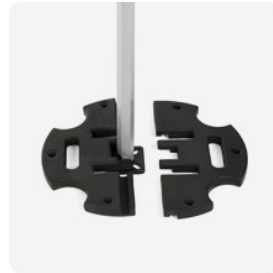

Composition

Monture	aluminium, polypropylène, polyamide, acier
Toile de toit	polyester 100%

Types de murs

Tente sans murs

Rideaux pour
les pieds - ficelés

Rideaux pour
les pied - simples

Porte arquée

Mur plain

Demi-mur

Mur avec porte

Double mur imprimé
recto-verso

Mur avec fenêtres

Accessoires

Types de poids de lestage

Poids de lestage en béton

Poids de lestage en fonte

Poids de lestage en fonte avec sac

Sac de lestage à remplir de sable

Accessoires inclus

Sardines

Sangles d'arrimage

Sacs et housses de protection

Housse de protection standard

Accessoires supplémentaires